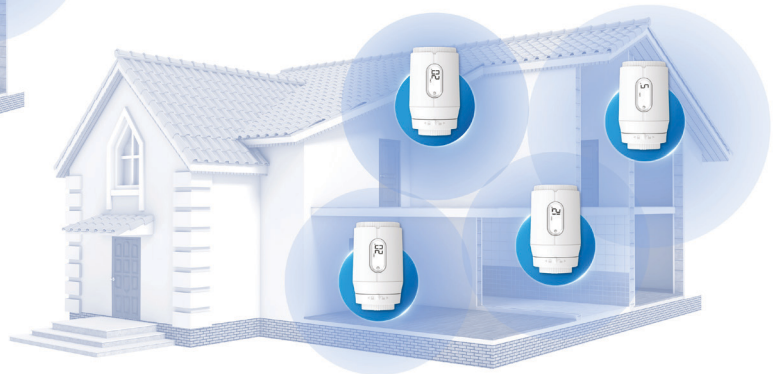

Ή μπορεί να χρησιμοποιηθεί ως αυτόνομο

Το TRV3RF μπορεί επίσης να χρησιμοποιηθεί ως αυτόνομο όπως φαίνεται εδώ.

Σάρωση QR Κωδικός για να δείτε Προϊόν σε Ιστοσελίδα