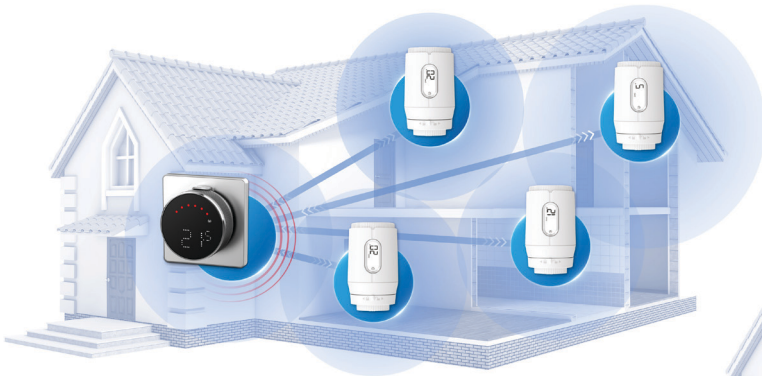

Μπορεί να συνδεθεί με θερμοστάτη...

Το TRV3RF μπορεί να συνδεθεί και να ελεγχθεί με από ένα θερμοστάτη όπως φαίνεται εδώ.